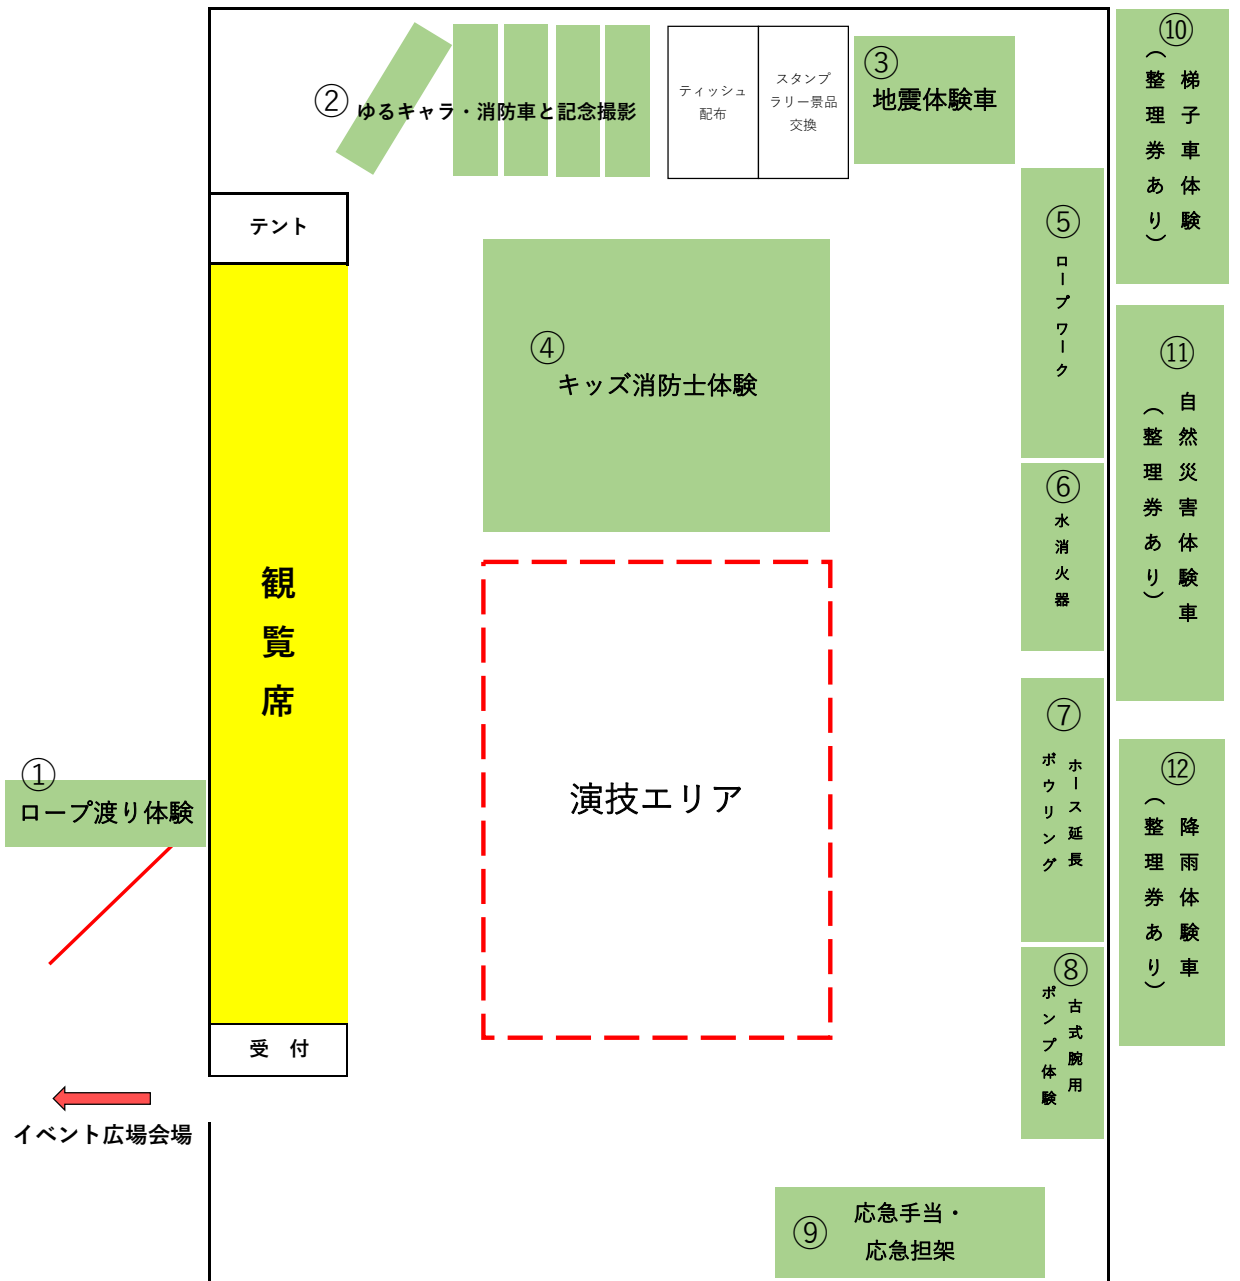

消防出初め式

令和6年1月7日（日）9時から12時30分

場 所 ワカバウォーク
内 容 はしご車体験搭乗、キッズ消防士体験、自然災害体験車 など
出演団体 坂戸鶴ヶ島鳶組合、坂戸鶴ヶ島消防記念会、さかど太鼓、いずみスタジオ
坂戸高校、山村国際高校、鶴ヶ島中学校、西中学校
問 合 せ 坂戸・鶴ヶ島消防組合 管理課 TEL049-281-3120

消防出初め式 進行表

メイン会場（平面駐車場）				イベント広場会場	
	9:00~9:35	開会式			
1	9:45~10:05	はしご乗り	坂戸・鶴ヶ島鳶組合、 坂戸・鶴ヶ島消防記念会	パフォーマンス 書道	坂戸高校書道部
2	10:05~10:25	キッズダンス	いずみスタジオ	寸劇	消防本部(救急隊)
3	10:25~10:45	祝太鼓	さかど太鼓	ダンス	山村国際高校 ダンス部
4	10:45~11:05	吹奏楽演奏	鶴ヶ島中学校、西中学校 (合同)	はしご乗り	坂戸・鶴ヶ島鳶組合、 坂戸・鶴ヶ島消防記念会
5	11:05~11:25	パフォーマンス 書道	坂戸高校書道部	防災クイズ	坂戸市消防団女性部
6	11:25~11:45	消防団車両と 綱引き	鶴ヶ島市消防団、 鶴ヶ島市少年消防クラブ	キッズダンス	いずみスタジオ
7	11:45~12:05	ダンス	山村国際高校ダンス部		
8	12:05~12:25	救助訓練披露	消防本部(救助隊)	※雨天の場合はイベント広場会場のみ実施	

消防出初め式 体験スタンプラリー

(9時45分~12時25分まで) ※雨天の場合は中止

※ スタンプ3つ以上で(消防車両図鑑シール or クリアファイル) 5個以上で(消防車消しゴム or 鉛筆セット)をプレゼント(お一人様1個限り) 数に限りがございます。

※ 梯子車体験、自然災害体験車、降雨体験車の整理券は9時から各体験コーナー付近で配布します。

会場図

立体駐車場

スタンプラリー対象