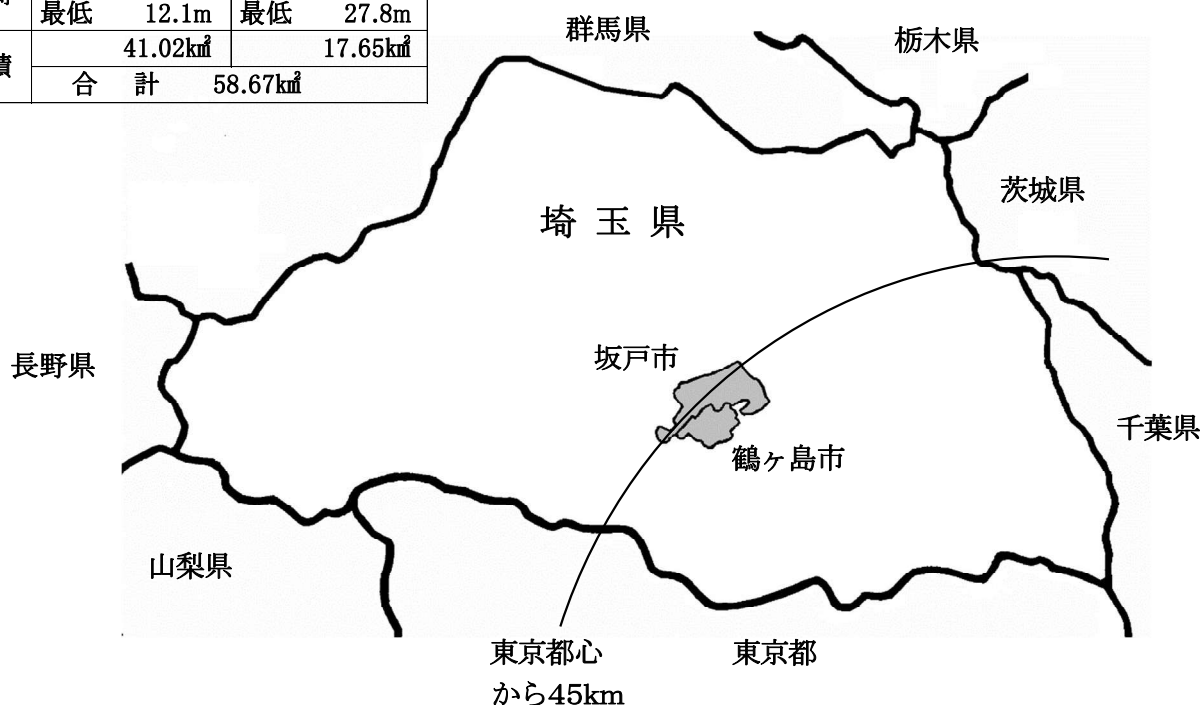

## はじめに

坂戸市及び鶴ヶ島市は、埼玉県西部に位置し、東京都心から45kmの圏内にあつて、その立地条件から、産業経済の発展と都市化が進むとともに、豊かな自然環境をとどめ、明るく住みよい都市として発展しております。

昭和47年10月、消防一部事務組合を設置して、消防施設の整備及び消防職員の増強を図り、組合地域の消防力の充実強化に努めております。

この消防統計は、坂戸・鶴ヶ島消防組合の消防の現勢と消防業務について集録したもので、財政については会計年度とし、その他のものについては暦年としました。

複雑多様化しつつ増大する消防の業務に対し、一層の認識と理解を深め、ご協力を賜りますとともに、災害の防止と被害の軽減のために参考として、役立てていただければ幸いと存じます。

令和8年3月

坂戸・鶴ヶ島消防組合消防本部

市別 区分	坂戸市	鶴ヶ島市
位置 (市役所)	東経 139° 24′ 北緯 35° 57′	東経 139° 23′ 北緯 35° 55′
広ぼう	東西 12.7km	東西 7.3km
	南北 9.3km	南北 4.3km
標高	最高 113.4m	最高 56.2m
	最低 12.1m	最低 27.8m
面積	41.02km <sup>2</sup>	17.65km <sup>2</sup>
	合計 58.67km <sup>2</sup>	