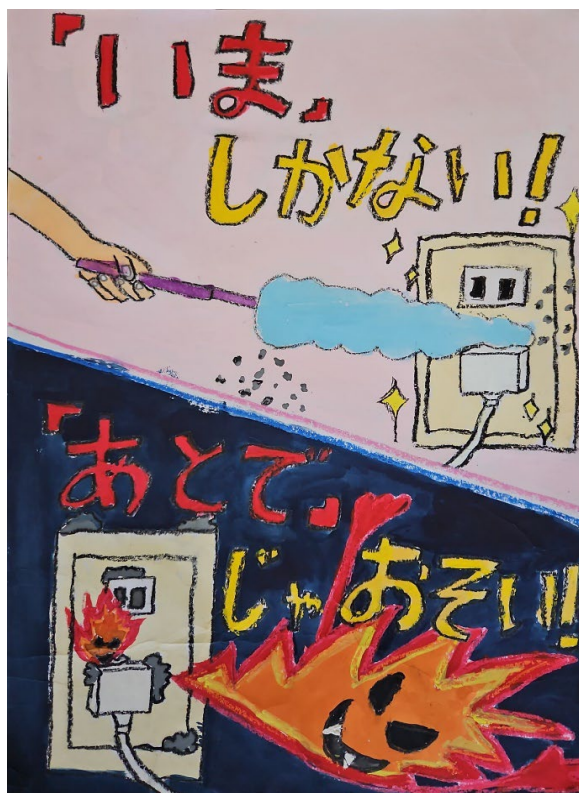

7 時間帯別火災件数

市別	0:00	2:00	4:00	6:00	8:00	10:00	12:00	14:00	16:00	18:00	20:00	22:00	不明	計
	1:59	3:59	5:59	7:59	9:59	11:59	13:59	15:59	17:59	19:59	21:59	23:59		
坂戸市			1	1	3	3	7	7	4	5	5	2		38
鶴ヶ島市		1		1		3	4	4	3	3	1	1		21
合計		1	1	2	3	6	11	11	7	8	6	3		59

8 覚知方法別火災件数

市別	119 (固定) (NTT除)	119 (固定) (NTT入)	119 (携帯)	加入電話 (固定)	加入電話 (携帯)	警察電話	駆け付け 通報	事後聞知	その他	計		
	坂戸市	2	2	26			3		4		1	38
鶴ヶ島市	1		14	1		1	1	3		21		
合計	3	2	40	1		4	1	7	1	59		

【防火ポスター優秀作品】

鶴ヶ島市立長久保小学校4年 ^{いで はゆる}井出 映さんの作品です。