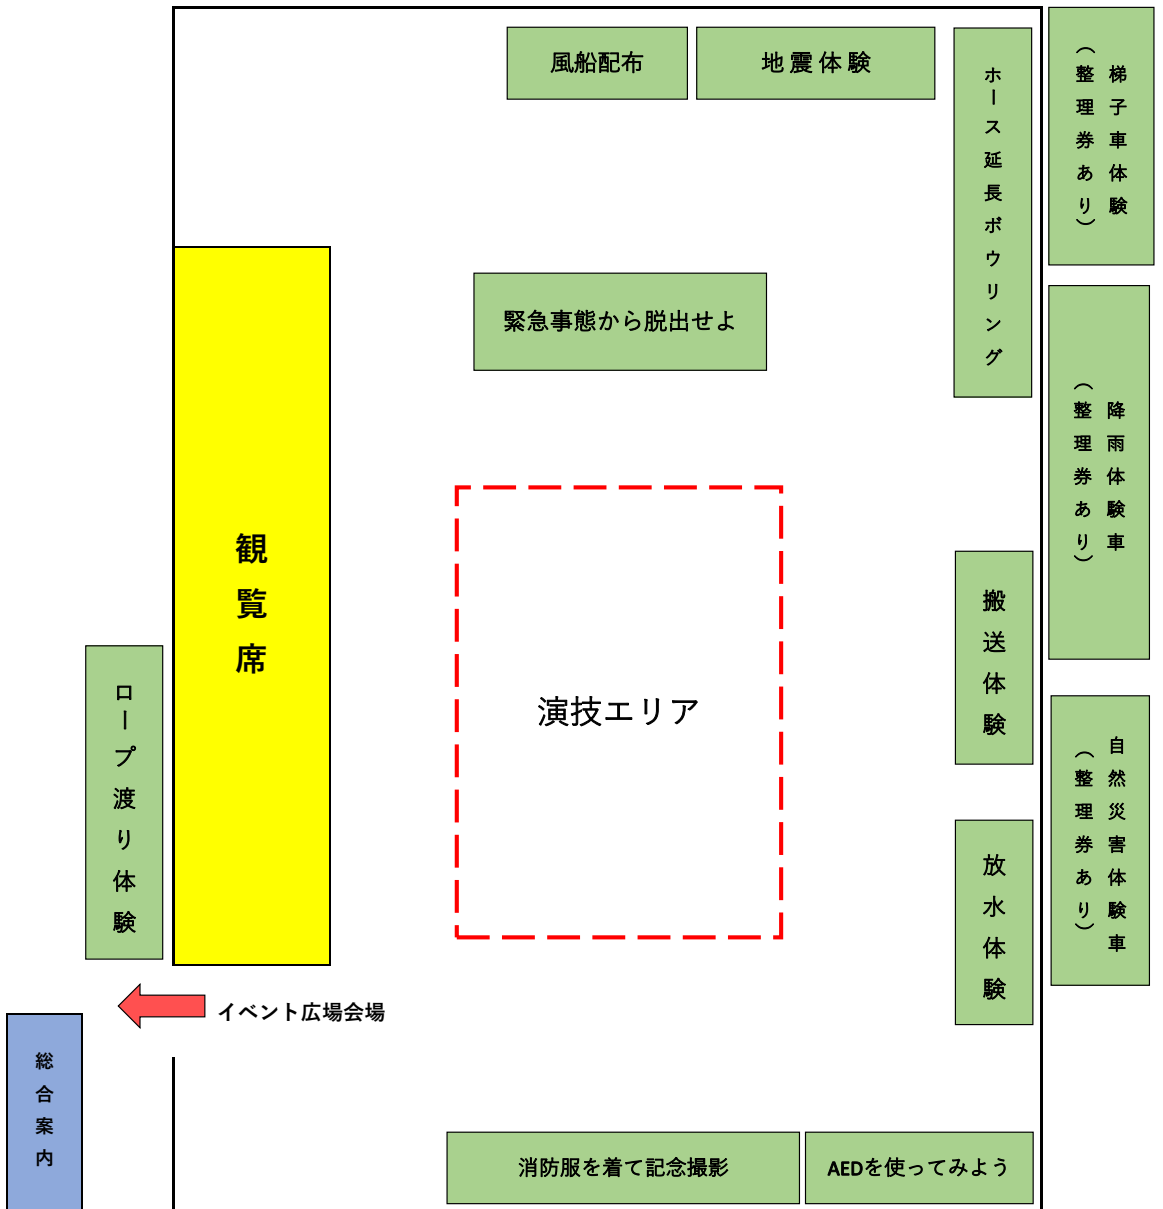

# 消防フェア会場図

## 立体駐車場

- ※ 整理券は3箇所の体験場所にて配布しています。  
【先着順（人数制限あり）】
- ※ 降雨体験車は洋服が濡れる場合があります。

# 令和7年消防出初め式・消防フェア 進行表

No.	時間	メイン会場		イベント広場会場	
	9:00~9:35	消防出初め式			
1	9:45~10:05	はしご乗り	坂戸・鶴ヶ島鷹組合 消防記念会	キッズダンス	いずみスタジオ
2	10:05~10:25	キッズダンス	アクロス	パフォーマンス書道	坂戸高等学校 書道部
3	10:25~10:45	祝太鼓	武蔵流龍神太鼓	ダンス	山村国際高等学校 ダンス部
4	10:45~11:05	吹奏楽演奏	鶴ヶ島市立藤中学校	はしご乗り	坂戸・鶴ヶ島鷹組合 消防記念会
5	11:05~11:25	キッズダンス	いずみスタジオ	バケツリレー	坂戸市消防団 女性部
6	11:25~11:45	パフォーマンス書道	坂戸高等学校 書道部	キッズダンス	アクロス
7	11:45~12:05	消防車と綱引き	鶴ヶ島市消防団 少年消防クラブ	-	救助訓練準備
8	12:05~12:25	ダンス	山村国際高等学校 ダンス部	救助訓練	坂戸消防署 特別救助隊