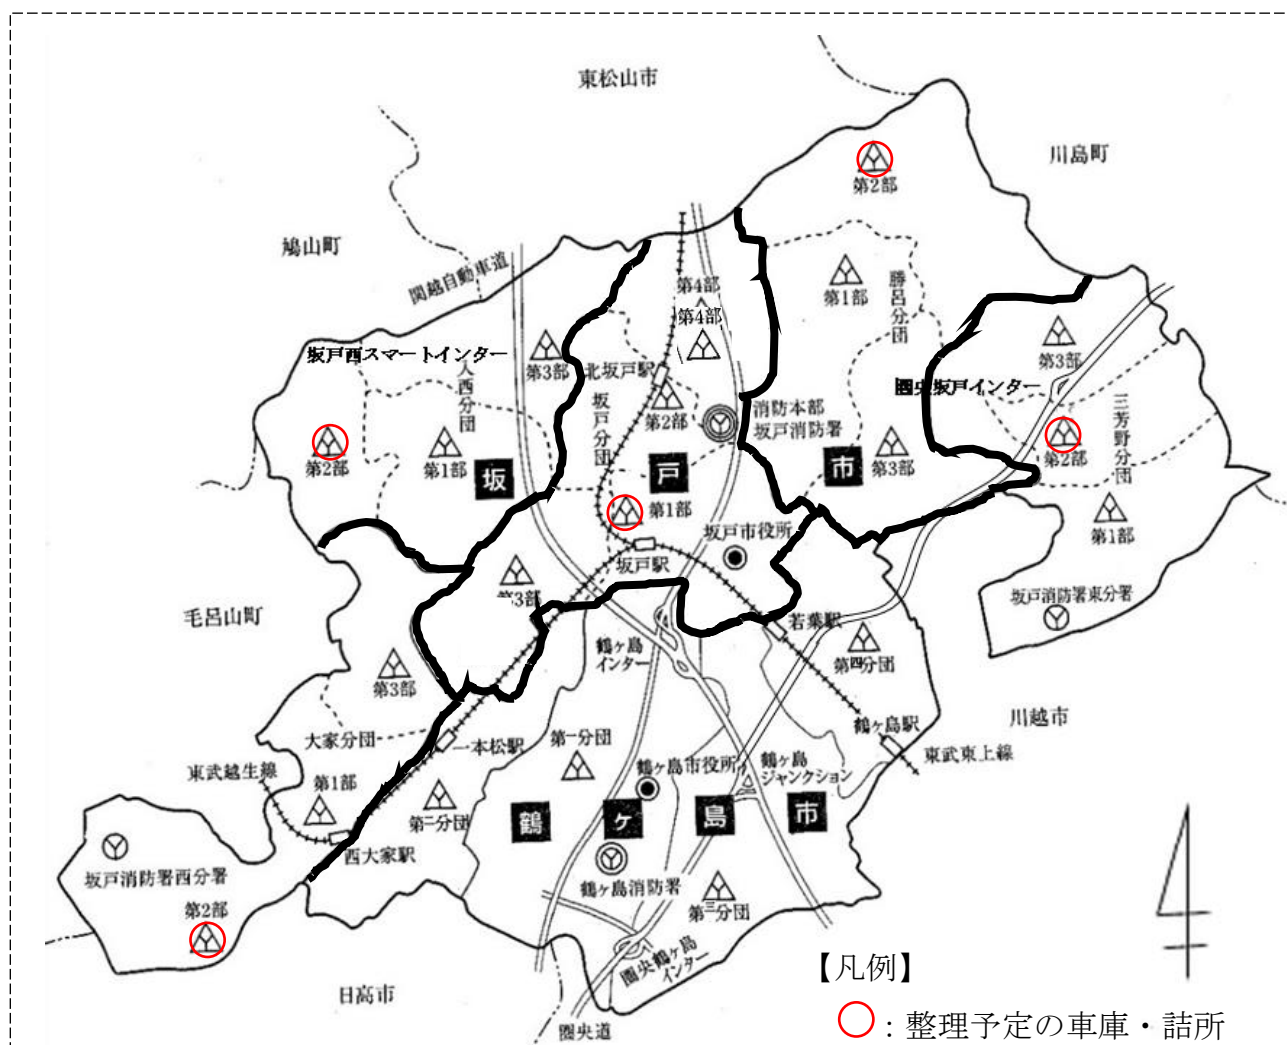

坂戸市消防団組織改編について

1 目的

近年の坂戸市消防団を取り巻く環境は大きく変化しており、これらに対応した持続可能な消防団を作るためにも、今後も予想される少子高齢化や人口減少等の環境下であっても、消防団の充実強化及び地域の防災力の維持向上を図ります。

2 組織改編の内容

- (1) 経験のあるOB機能別団員を増やし、大規模災害や平時の災害対応を強化します。
- (2) 女性消防団員の定数を増やし、防災教育等を充実強化します。
- (3) 体制を見直します。

【5分団16部制 → 6分団制（部を統合する）】

- (4) 車庫・詰所及び車両

災害発生時及び配置等を鑑みて、車庫・詰所及び車両を整理します。

車庫・詰所	16箇所	→	車庫・詰所	11箇所（5箇所減）
消防団車両	16台		消防団車両	11台（5台減）
	(ポンプ車)			(ポンプ車)

(5) 車庫・詰め所名及び管轄地区一覧表

分団名	車庫・詰所	住 所	管 轄
団本部	-	鎌倉町16-16	坂戸市全域
三芳野分団	第1	紺屋435-4	紺屋、中小坂、東坂戸一・二丁目、横沼、小沼、青木
	第2	小沼838-2	
勝呂分団	第1	石井1877-4	石井、島田、赤尾、塚越、戸宮、栄、千代田五丁目
	第2	塚越1255-2	
坂戸分団	第1	薬師町3646-5	日の出町、本町、千代田一～四丁目、八幡一・二丁目、南町、緑町、関間一～四丁目、山田町、元町、仲町、泉町、泉町二・三丁目、粟生田、伊豆の山町、溝端町、薬師町、清水町、浅羽、浅羽野一～三丁目、花影町、三光町、中富町、片柳、片柳新田、上吉田、末広町、芦山町、柳町、鎌倉町、大字坂戸
	第2	片柳1830-1	
	第3	浅羽野2-2-3	
入西分団	第1	新堀265-3	新堀、中里、塚崎、北大塚、北峰、堀込、につきさい花みず木一～八丁目、西インター一・二丁目、小山、善能寺、竹之内、長岡、北浅羽、今西、金田、沢木、東和田、新ヶ谷、戸口
	第2	戸口471-1	
大家分団	第1	森戸612-19	森戸、四日市場、多和目、西坂戸一～五丁目、けやき台、萱方、厚川、欠ノ上、成願寺、鶴舞一～四丁目
	第2	厚川135-1	
女性分団	-	鎌倉町16-16	坂戸市全域